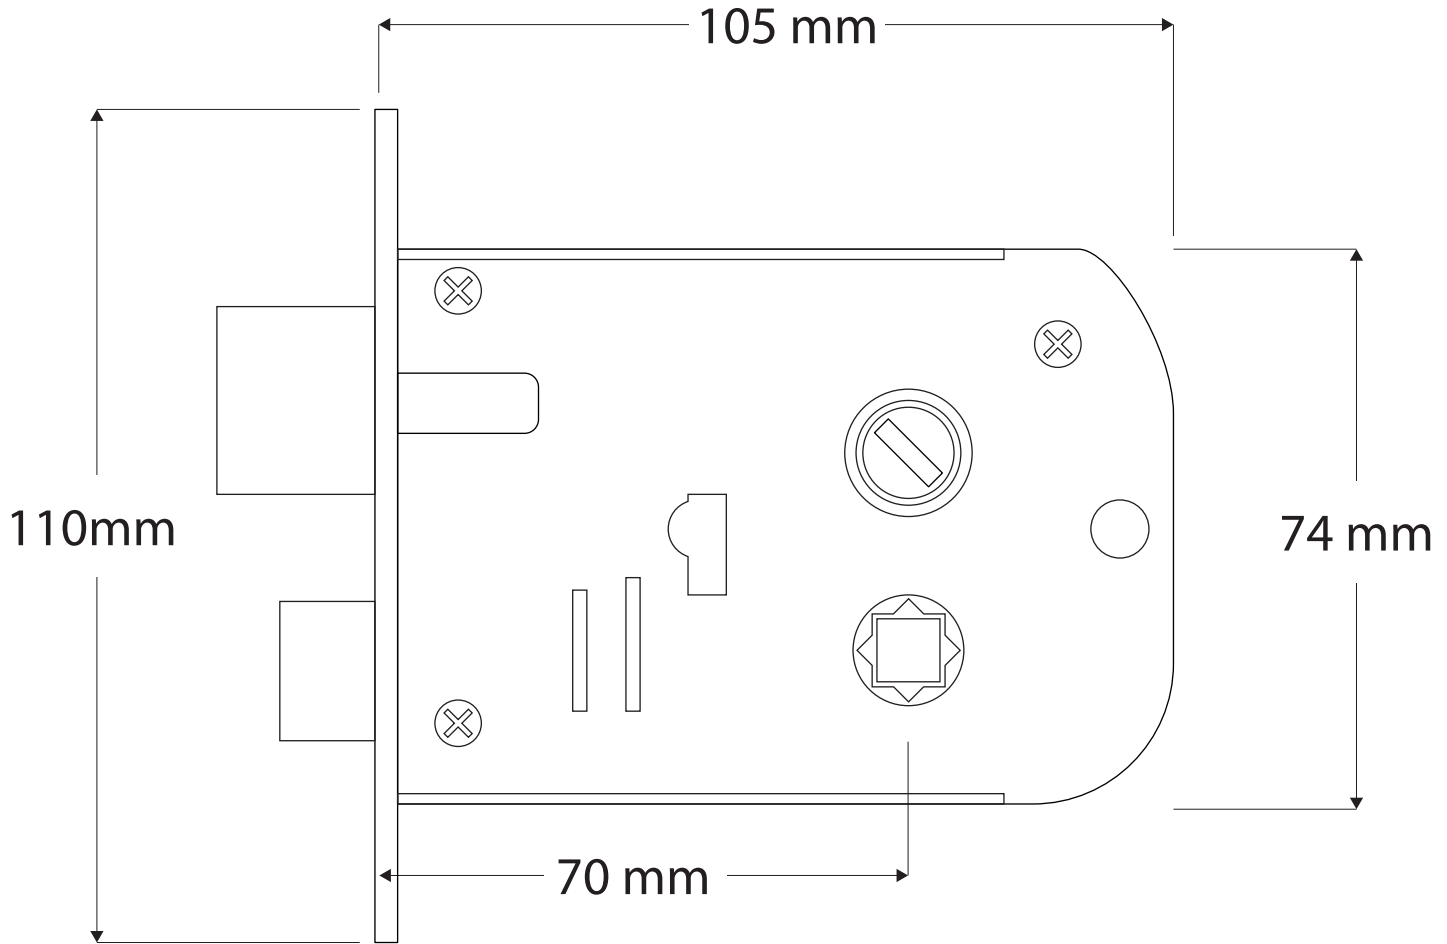

SAMSUNG Smart Lock

Borde de la puerta

Plantilla de Perforación
SHP-H20

SAMSUNG Smart Lock

Mortise
SHP-H20