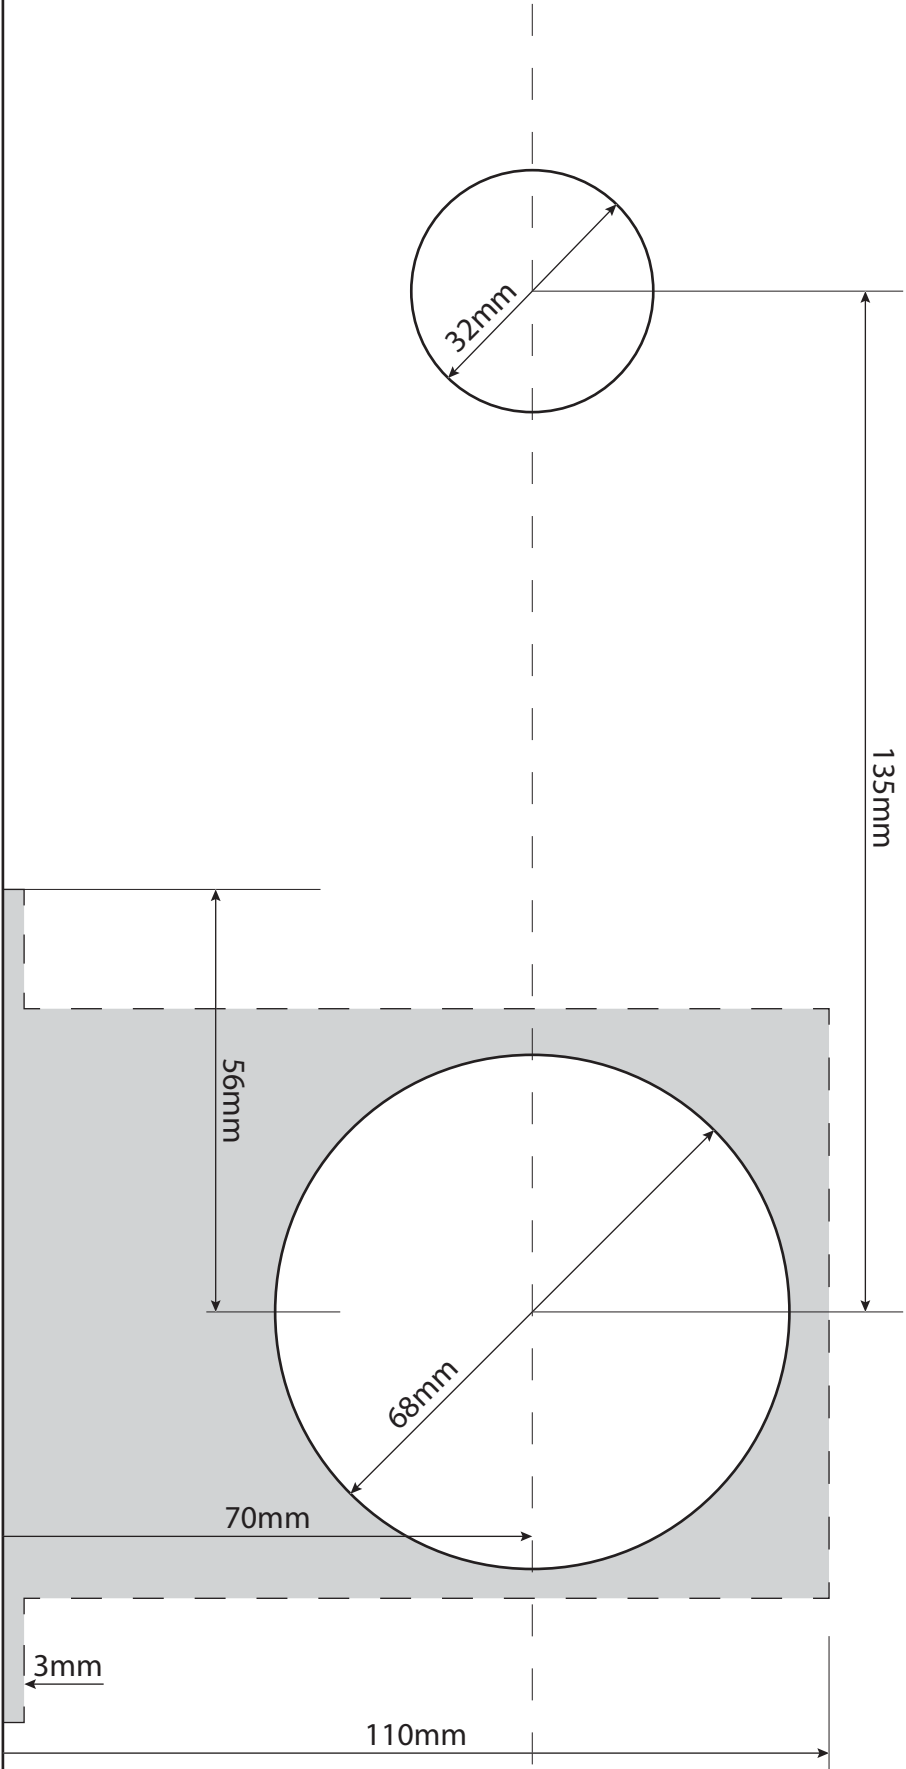

SAMSUNG Smart Lock

Borde de la puerta

Plantilla de Perforación
SHP-H20

SAMSUNG Smart Lock

Mortise
SHP-H20