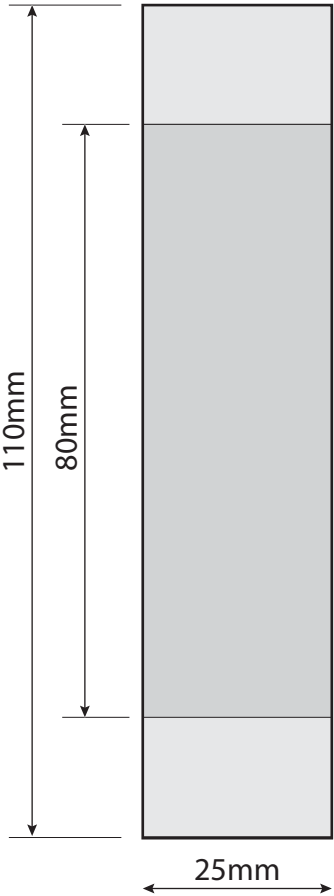

SAMSUNG Smart Lock

Borde de la puerta

Plantilla de Perforación
SHP-H20

SAMSUNG Smart Lock

Mortise
SHP-H20