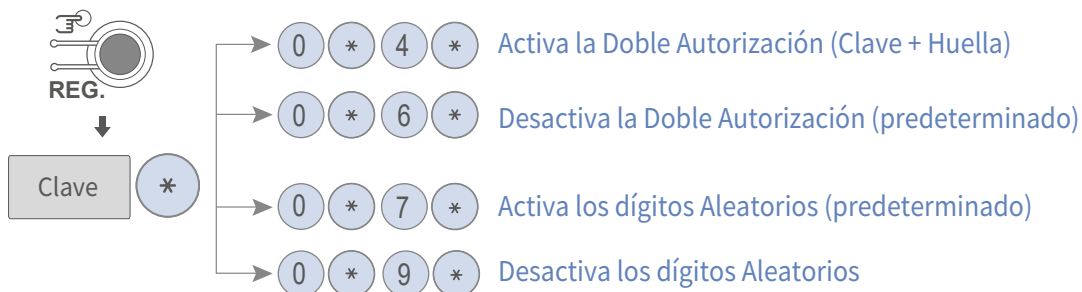

Guía Rápida

Todo el registro y la configuración se activan solo cuando se abre la puerta.

Modo Registro

Modo Configuración

Registro de Control Remoto

Reinicio de Fábrica