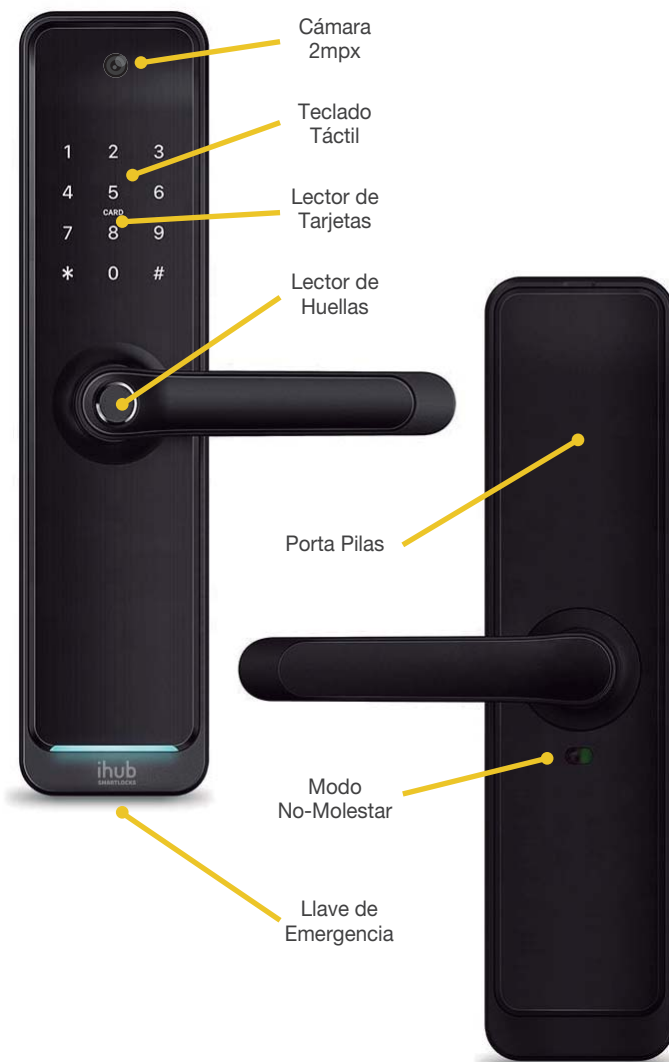

## Características

Cerradura Wi-Fi de última generación, compatible con puertas de madera, chapa o ignífugas y resistente a shocks eléctricos.

La SHM-H40v incluye varios métodos de apertura como, Video Portero, Huella Dactilar, Tarjeta RFID, Clave Numérica o Llave Mecánica.

## Funciones Smart

Desde la APP puede identificar las claves, huella y tarjetas vinculadas, acceder al historial de ingresos de la cerradura y verificar el estado de las pilas desde cualquier lugar a través del WI-FI.

## Fácil Instalación

La cerradura SHM-H40v se adapta a una amplia variedad de mecanismos internos compatibles con los estándares argentinos, permitiendo instalar la cerradura con muy pocas modificaciones en su puerta actual.

## Diseño Superior

Lector de huella en el picaporte para abrir en un solo movimiento. Llave de emergencia fácilmente accesible.

Teclado que se enciende al tacto para una apariencia elegante.