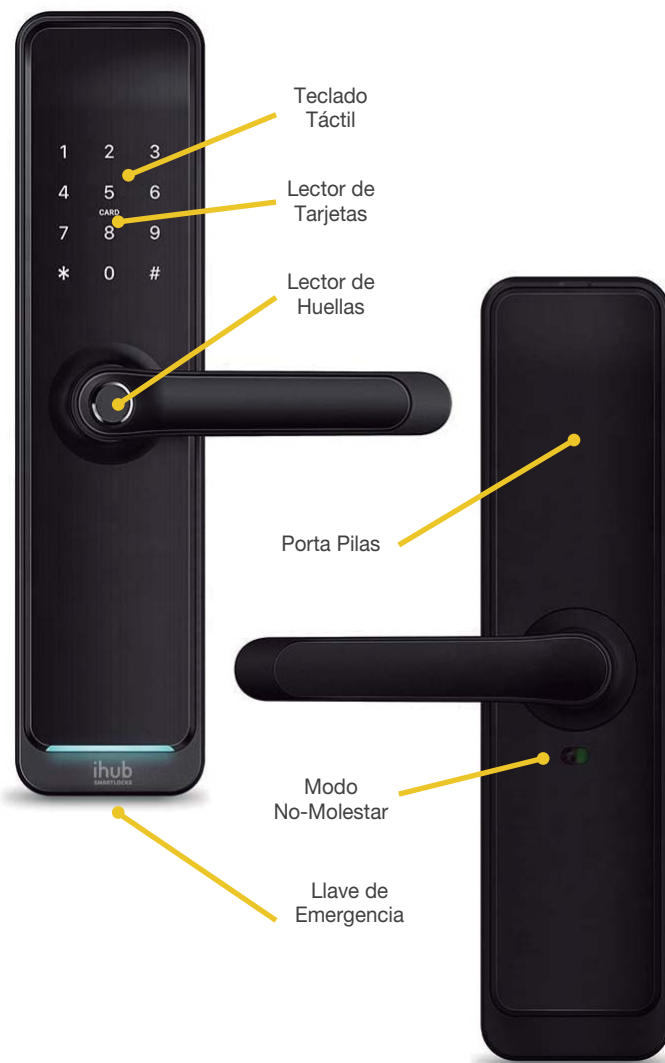

Tiene un diseño sencillo pero elegante, con un teclado táctil de alta sensibilidad y una potente APP de administración de usuarios.

La SHM-H40 incluye varios métodos de apertura como, APP, Huella Dactilar, Tarjeta RFID, Clave Numérica o Llave Mecánica.

Puede generar claves permanentes o temporales desde su celular para visitas o personal doméstico o acceder al historial del entradas sin necesidad de estar cerca de la cerradura.

Practicidad

Una vez descargada la APP, cree su usuario, registre su cerradura y ya está lista para usarse.

Para ingresar, agarre el picaporte y apoye su huella en el lector para desbloquear en un solo paso. A la hora de irse, puede simplemente cerrar la puerta o agregar mayor seguridad levantando el picaporte para trabar el pasador mecánico.

Modo NO-MOLESTAR, puede activar este modo desde el interior de sus casa, para evitar que cualquier persona autorizada ingrese a su domicilio.

Funciones Smart

Desde la APP puede identificar las claves, huella y tarjetas vinculadas, acceder al historial de ingresos de la cerradura y verificar el estado de las pilas desde cualquier lugar a través del WI-FI.

Fácil Instalación

La cerradura SHM-H40 se adapta a una amplia variedad de mecanismos internos compatibles con los estándares argentinos, permitiendo instalar la cerradura con muy pocas modificaciones en su puerta actual.

Apta Lluvia

Diseño Superior

Anti Shock Eléctrico

Todas las cerraduras IHUB son anti shock eléctrico, la mayoría de las cerraduras digitales del mercado carecen de esta protección, por ende con una picana eléctrica comprada en Internet cualquiera puede abrir su puerta muy fácilmente.

ihub
SMARTLOCKS
www.ihub.life

CE

RoHS
2002/95/EC

Especificaciones

Administración	APP via WI-FI
Claves	
Usuarios	300 Usuario
Huellas	
Tamaño	Externo: 290x72x100mm Interno: 290x72x100mm
Espesor de Puerta	35~65mm
Alimentación	DC 6V (Pilas AA)X4
Vida Útil de las Pilas	12 meses aprox. (Promedio 10 usos por día)