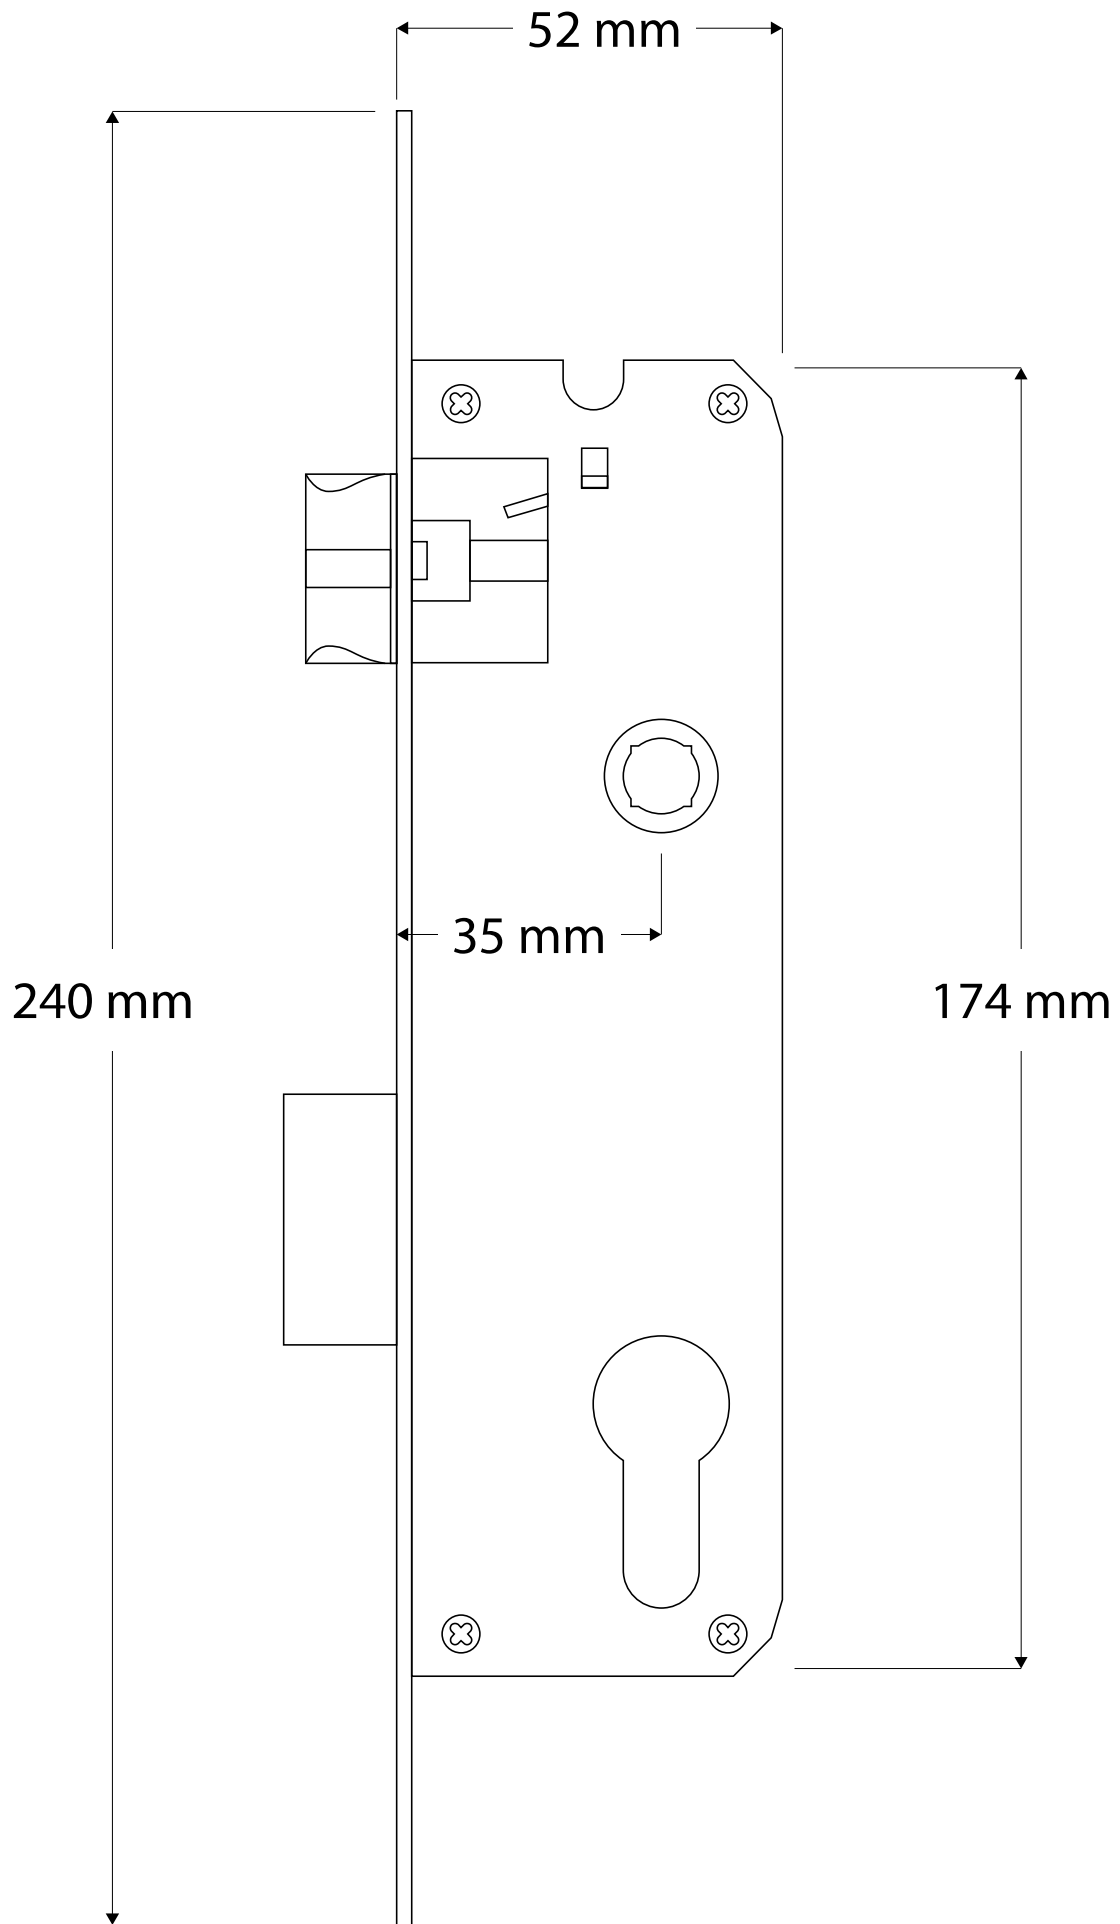

ihub

Mortise
SHM-P30/31/32/40