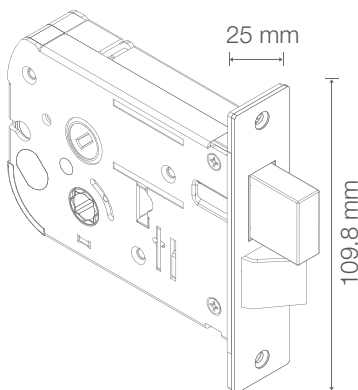

SHP-H20RCXK

Acceso Rápido

Variedad de opciones para un un ingreso cómodo, seguro y rápido a su hogar. Con un nuevo lector de tarjetas de alta velocidad que permite la apertura en menor tiempo.

Mayor Seguridad

Dígitos Aleatorios

Cuando active la cerradura 2 dígitos aleatorios aparecen en la pantalla para evitar dejar las huellas solo en los números que componen su clave.

Modo Anti-Robo

Este modo activa la alarma cuando alguien intenta salir por la puerta habiendo ingresado a su casa por otro acceso.

Detector de Incendios

Cuando la cerradura detecte un aumento inusual de la temperatura en el interior de la casa dispara la alarma y desbloquea la puerta para permitir el ingreso de ayuda.

Modo Doble Validación

Ingrese con Clave Personal y Tarjeta, este modo es opcional y requiere ingresar una clave válida para poder activar el lector RFID, mejorando la seguridad.

Mecanismo Reforzado

Sistema electro-mecánico de cierre automático y alta resistencia al vandalismo, combinado con un pestillo de doble acción para un cierre suave y silencioso.