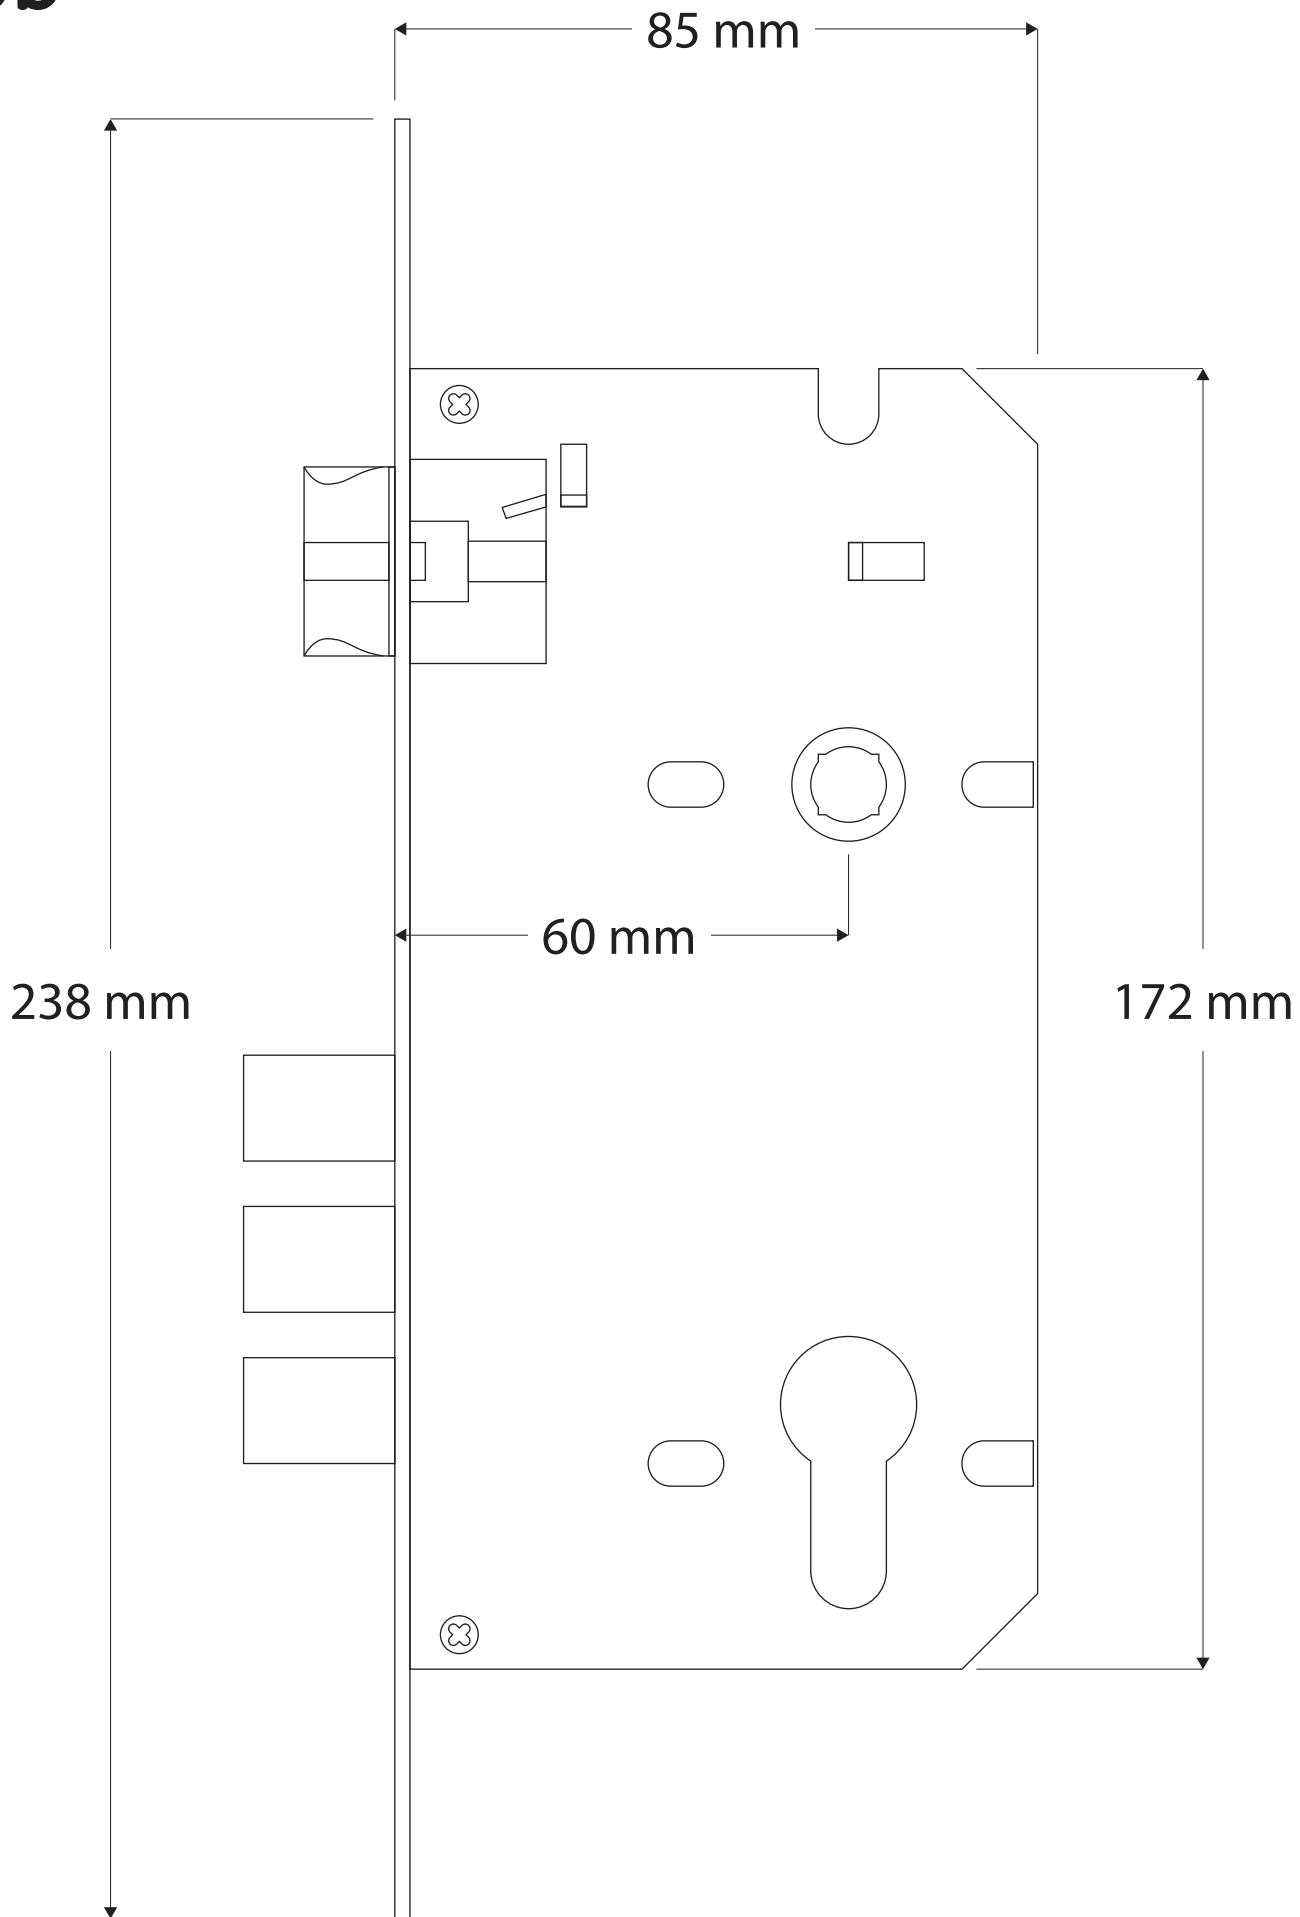

Plantilla de Perforación
SHM-V8V/V8F

ihub

Mortise
SHM-V8V/V8F