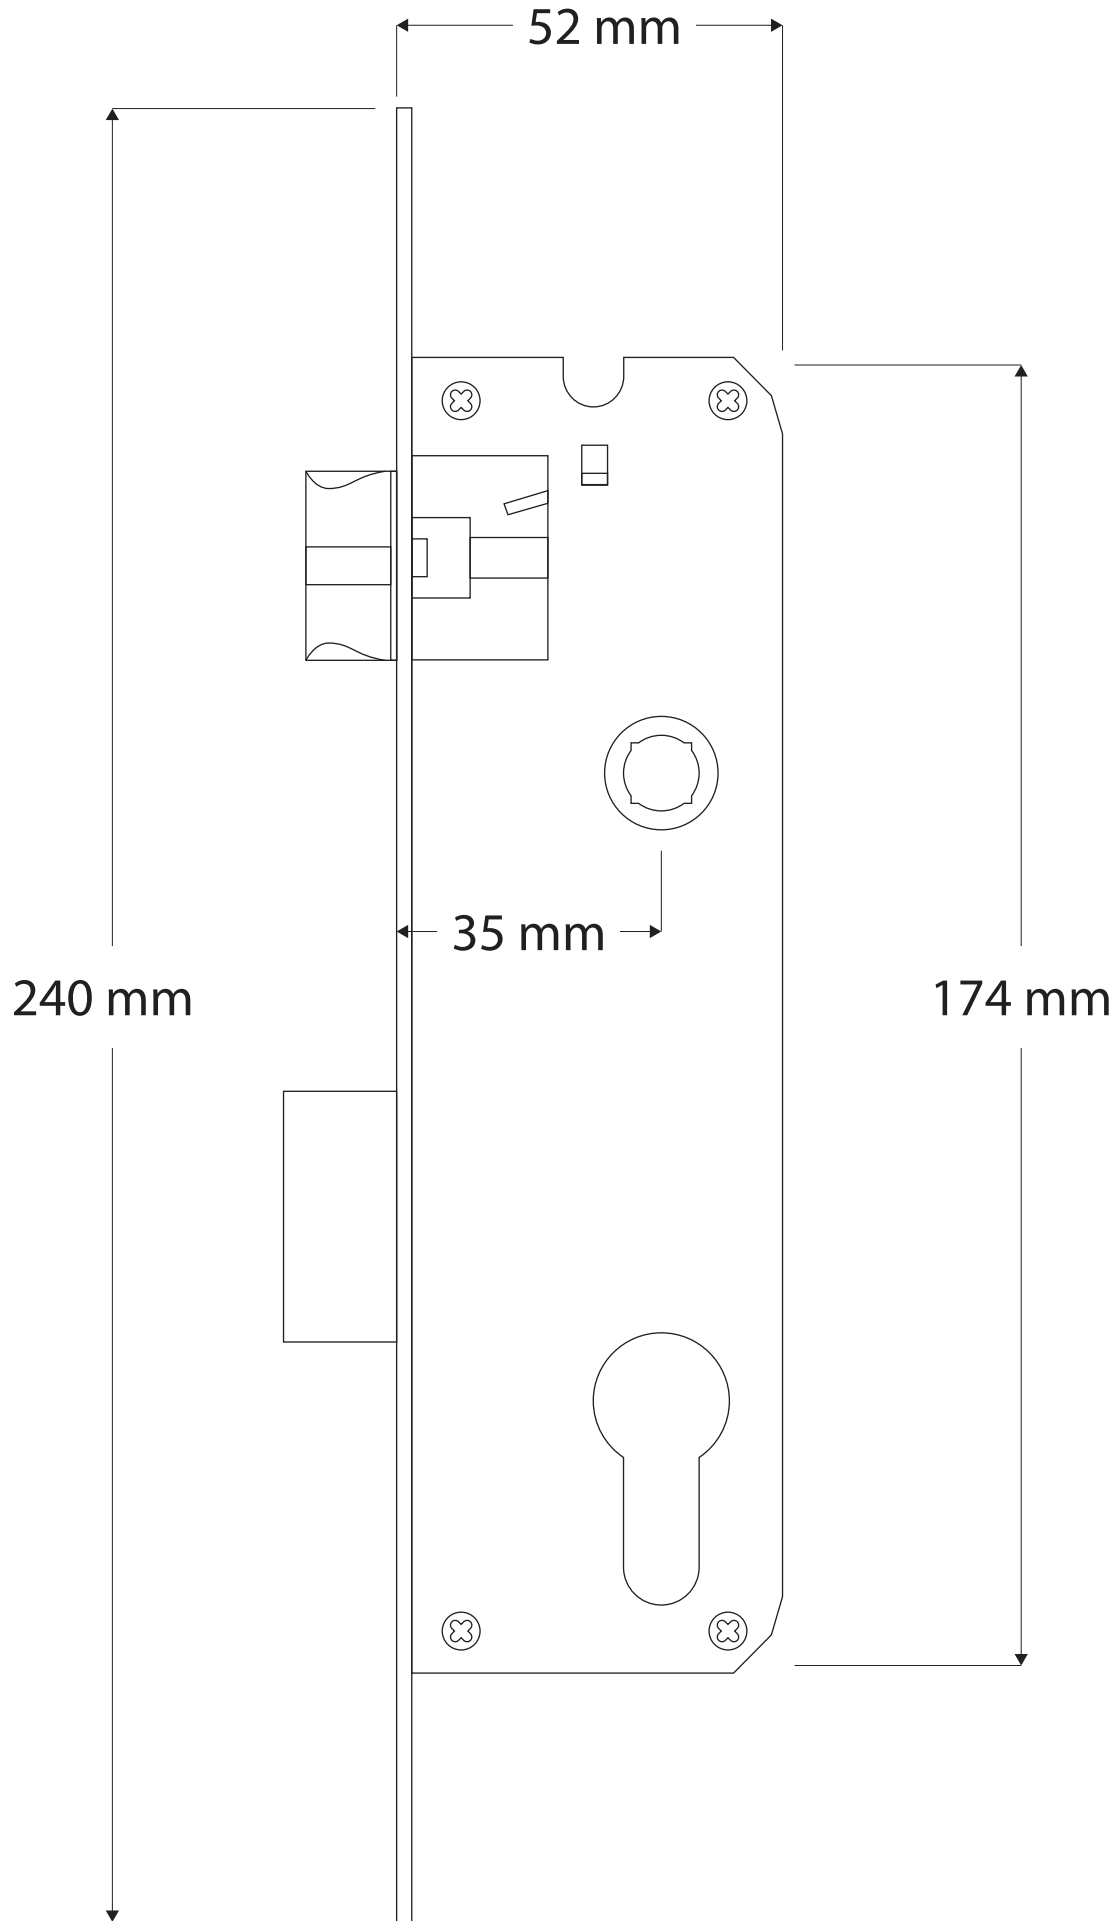

ihub

Mortise
SHM-P30/31/32/40