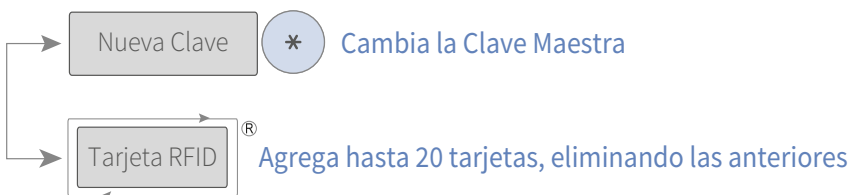

Todo el registro y la configuración se activan solo cuando se abre la puerta.

Modo Registro

Modo Configuración

Reinicio de Fábrica

3S → 4560852580 * Elimina toda la información de la cerradura