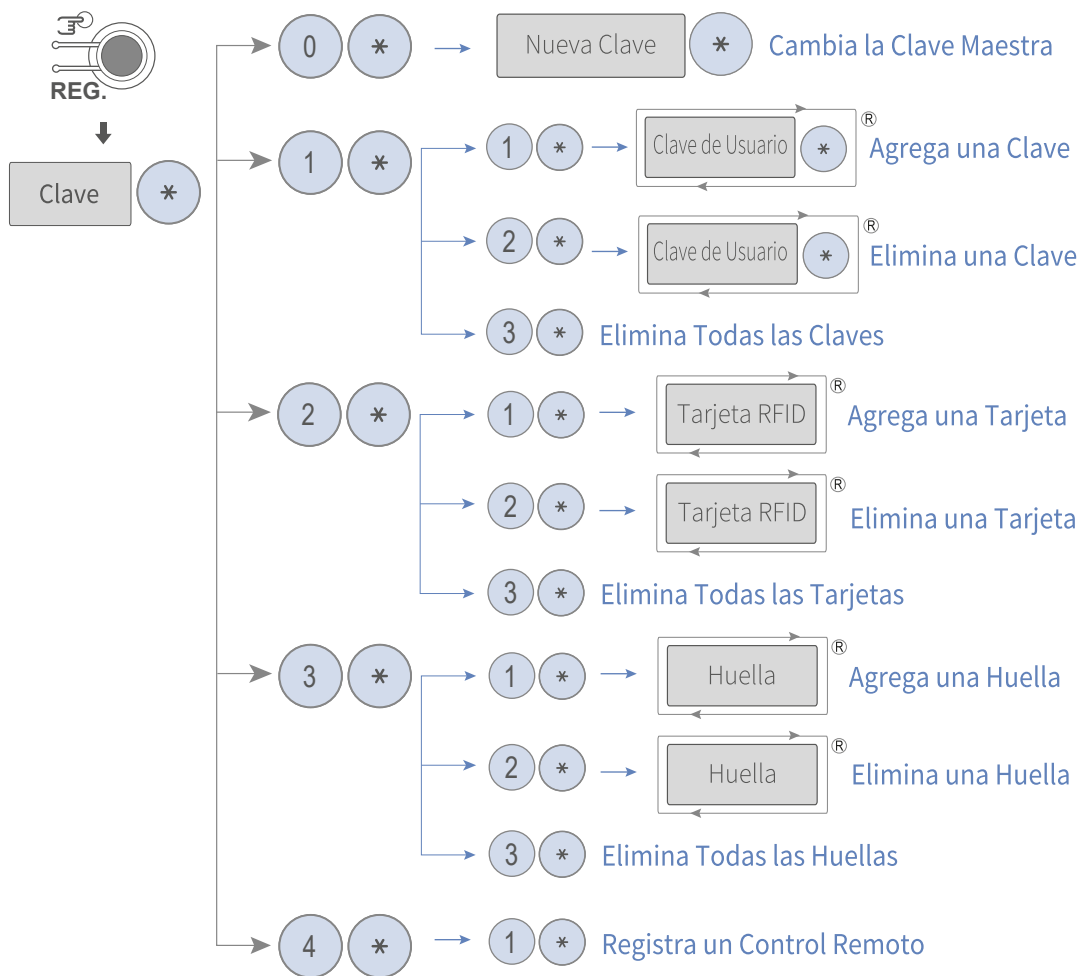

Todo el registro y la configuración se activan solo cuando se abre la puerta.

Modo Registro

Modo Configuración

Continúa

Registro en APP (WiFi)

REG.

Con la Puerta Cerrada

5S

Activa la detección de redes en la Cerradura para vincularse a la APP

Reinicio de Fábrica

REG.

5S

→ 4560852580 * Elimina toda la información de la cerradura