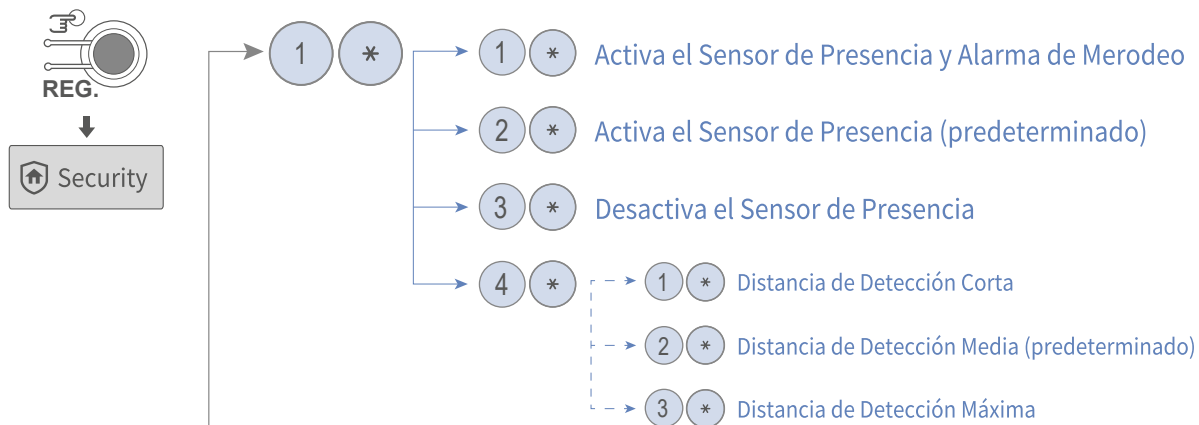

Todo el registro y la configuración se activan solo cuando se abre la puerta.

Modo Registro

Modo Configuración

Continúa

Registro en APP (WiFi)

REG.

Con la Puerta Cerrada

5S

Activa la detección de redes en la Cerradura para vincularse a la APP

Reinicio de Fábrica

REG.

5S

→ 4560852580 * Elimina toda la información de la cerradura