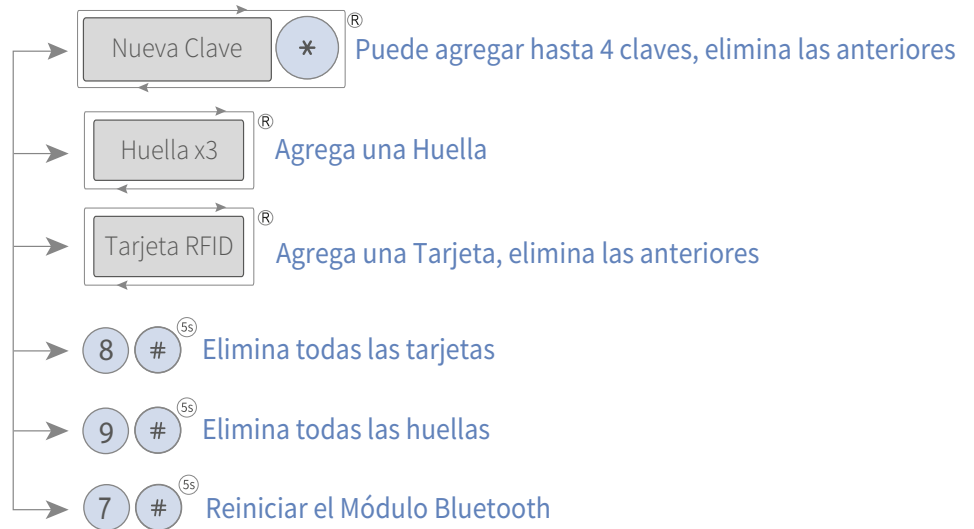

Guía Rápida

El modo registro se activan con la puerta abierta. El modo configuración con la puerta cerrada.

Modo Registro

Modo Configuración