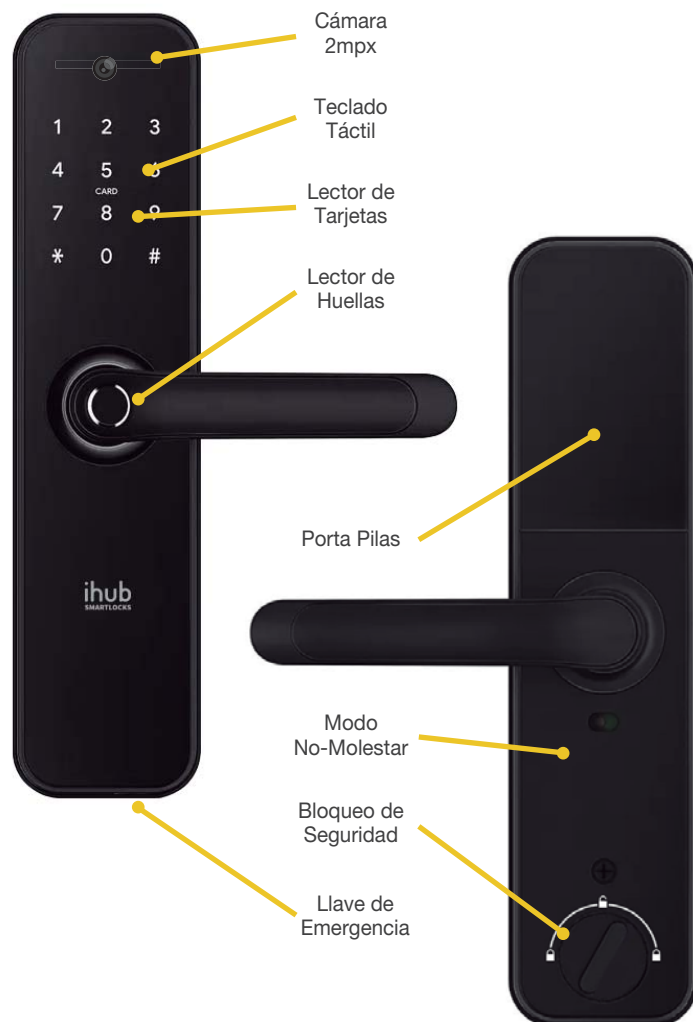

Anti Shock Eléctrico

Todas las cerraduras IHUB son anti shock eléctrico, la mayoría de las cerraduras digitales del mercado carecen de esta protección, por ende con una piqueta eléctrica comprada en Internet cualquiera puede abrir su puerta muy fácilmente.

ihub
SMARTLOCKS
www.ihub.life

Especificaciones

Administración	APP via WI-FI
Claves	
Tarjetas	180 Usuarios
Huellas	
Tamaño	Externo: 290x72x100mm Interno: 290x72x100mm
Espesor de Puerta	35~65mm
Alimentación	DC 6V (Pilas AA)X4
Vida Útil de las Pilas	12 meses aprox. (Promedio 10 usos por día)