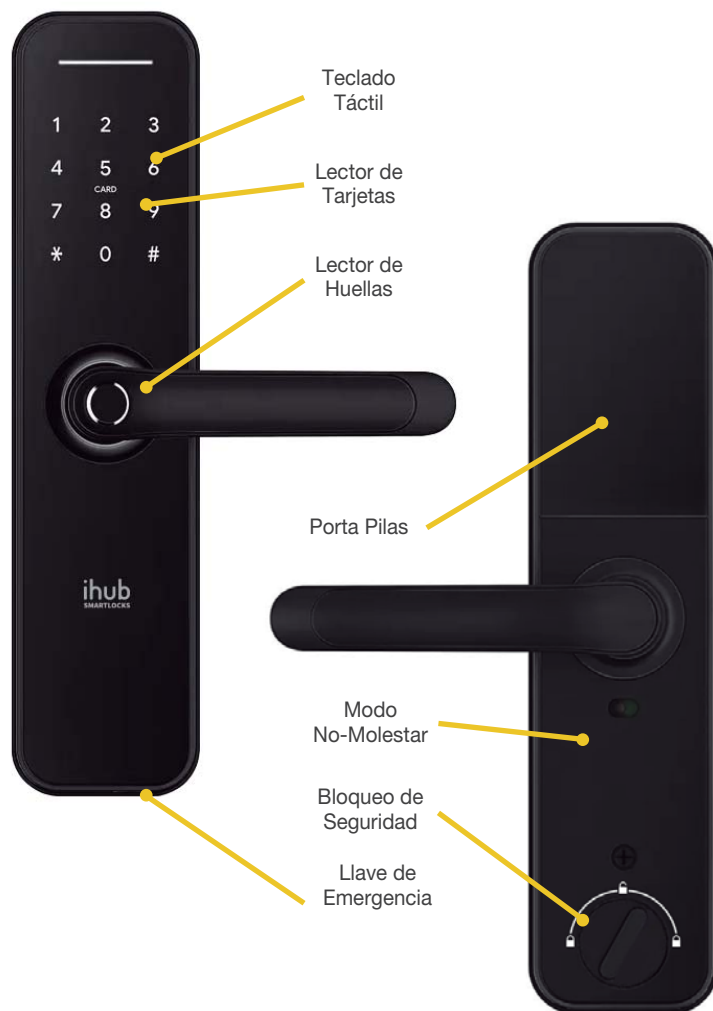

Clave

Llave de Emergencia

Características

Cerradura Wi-Fi de última generación, compatible con puertas de madera, chapa o de seguridad. Puede utilizarse en puertas exteriores ya que posee un grado de protección IP65 y resiste shocks eléctricos.

Tiene un diseño sencillo pero elegante, con un teclado táctil de alta sensibilidad y una potente APP de administración de usuarios.

La SHM-H40 incluye varios métodos de apertura como, APP, Huella Dactilar, Tarjeta RFID, Clave Numérica o Llave Mecánica.

Fácil Instalación

La cerradura SHM-H40 se adapta a una amplia variedad de mecanismos internos compatibles con los estándares argentinos, permitiendo instalar la cerradura con muy pocas modificaciones en su puerta actual.

Apta Lluvia

Diseño Superior

Lector de huella en el picaporte para abrir en un solo movimiento.

Llave de emergencia fácilmente accesible.

Teclado que se enciende al tacto para una apariencia elegante.

Perilla para cierre interno de seguridad.