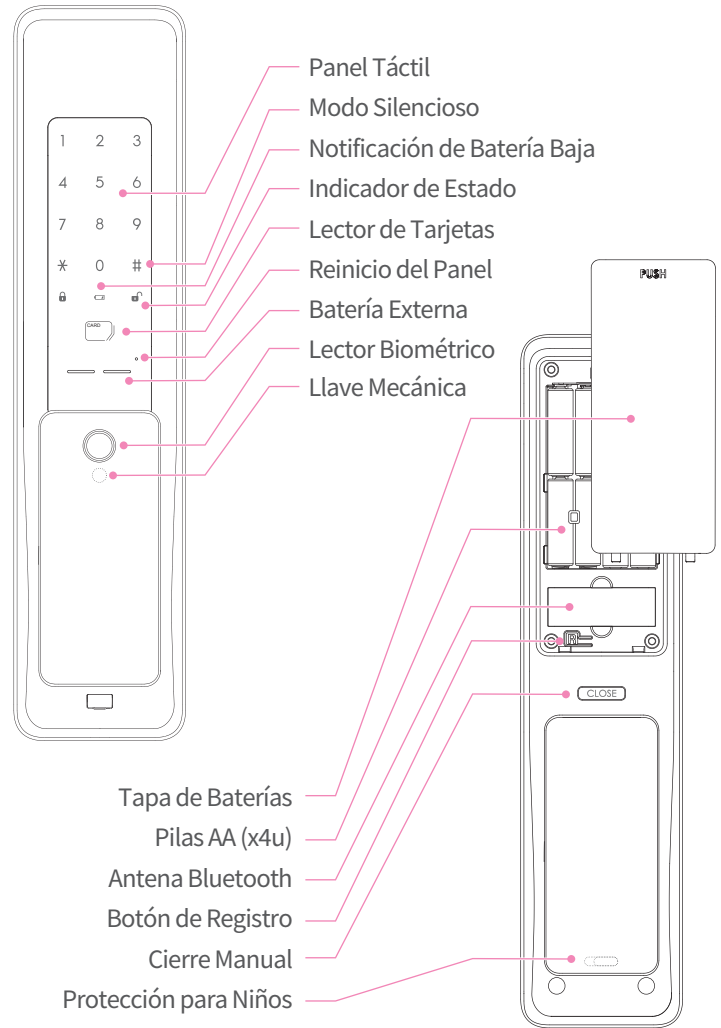

Diseño Superior

Mecanismo Reforzado

Sistema electro-mecánico de cierre automático con doble pasador para aumentar la resistencia al vandalismo, combinado con un pestillo de doble acción para un cierre suave y silencioso.

A diferencia de los modelos americanos o asiáticos, esta versión tiene la misma altura que las cerraduras comercializadas en nuestro país, permitiendo una instalación mas prolija y menos modificaciones en puertas con cerradura existente.